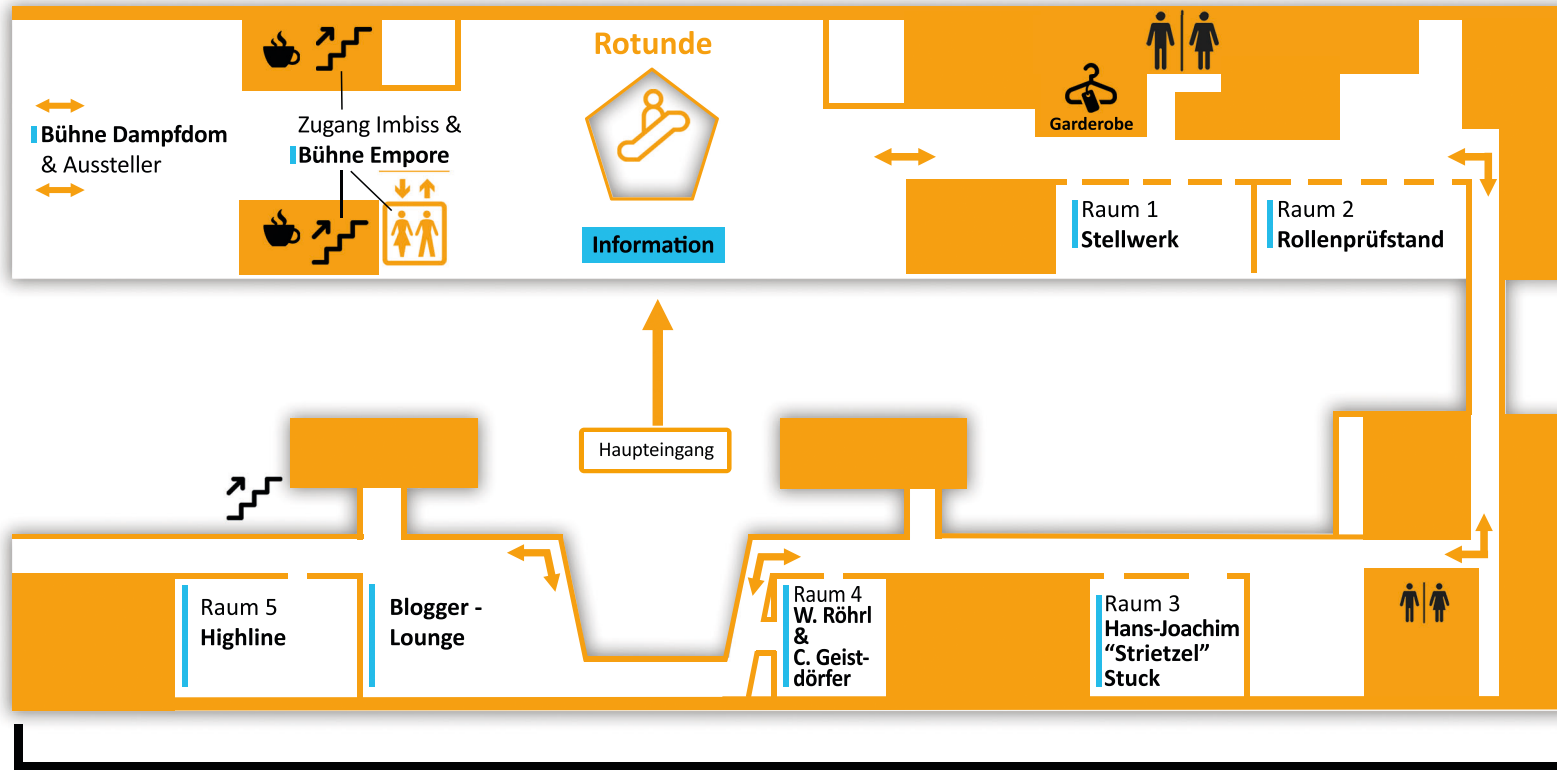

Übersicht

Anlegertag München

Hauptgebäude / Dampfdom

- Eingang / Ticketscan
- Bühne Dampfdom
- Bühne Empore
- Vortragsräume 1-5
- Blogger Lounge
- Aussteller Standnr. 1-76
- Garderobe
- Imbiss

Kleine Lokhalle

- Turbo-Trading-Garage
powered by BNP Paribas

Kohlebunker

- Eingang / Ticketscan
- Bitvavo Stage
- Tech-Stage
powerd by Cryptonerds.com
- Aussteller Standnr. K1-K15