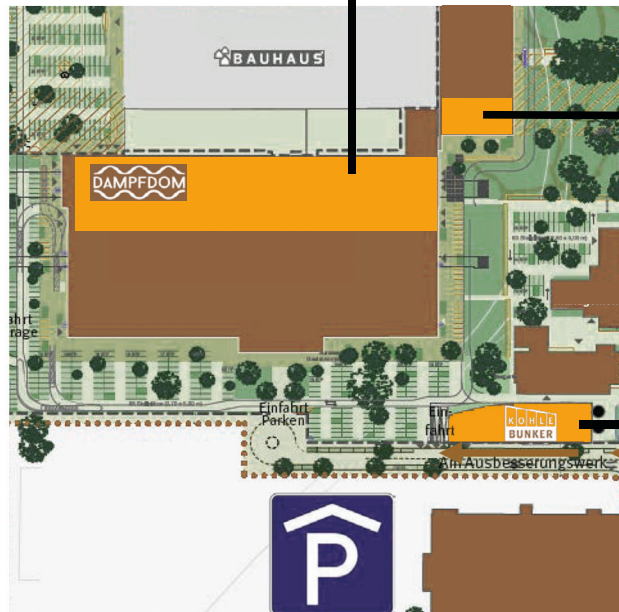

Übersicht

Anlegertag München

Hauptgebäude / Dampfdom

- Eingang / Ticketscan
- Bühne Dampfdom
- Bühne Empore
- Vortragsräume 1-5
- Blogger Lounge
- Aussteller Standnr. 1-76
- Garderobe
- Imbiss

Kleine Lokhalle

- Turbo-Trading-Garage
powered by BNP Paribas

Kohlebunker

- Eingang / Ticketscan
- Bitvavo Stage
- Tech-Stage
powerd by Cryptonerds.com
- Aussteller Standnr. K1-K15