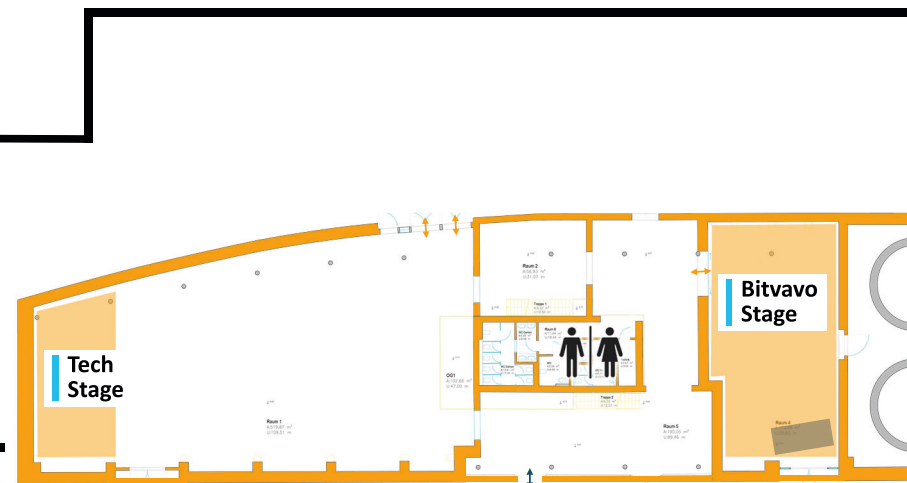

Übersicht

Anlegertag München

Hauptgebäude / Dampfdom

- Eingang / Ticketscan
- Bühne Dampfdom
- Bühne Empore
- Vortragsräume 1-5
- Blogger Lounge
- Aussteller Standnr. 1-76
- Garderobe
- Imbiss

Kleine Lokhalle

- Turbo-Trading-Garage
powered by BNP Paribas

Kohlebunker

- Eingang / Ticketscan
- Bitvavo Stage
- Tech-Stage
powerd by Cryptonerds.com
- Aussteller Standnr. K1-K15